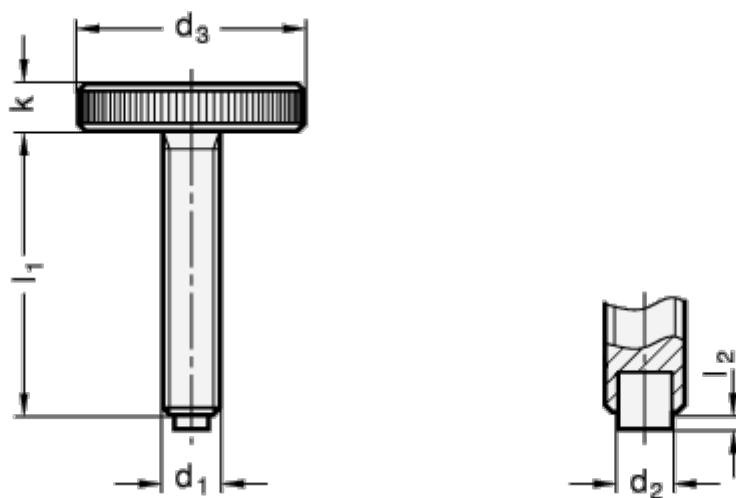

Varenummer: 20701650637
Beskrivelse: E+G Fingerskrue GN 653.10-M8-16-ST-KU
Stål

Mål

d1 = M8
d2 = 6
d3 = 30
K = 6
l1 = 16
l2 = 1.5